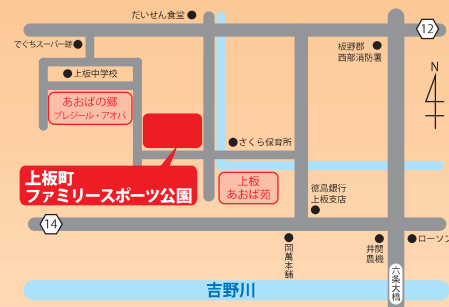

- 上板中学校吹奏楽部
 - アエルワチアダンスクラブ
 - 阿波ベンチャーズ
 - アサンジュニアダンスチーム
- (出演順)

ゲーム

- ダーツ
- 輪投げ
- スーパーボールすくい
- 釣りゲーム
- 千本引き

- 車いす体験 (チケット不要) & 作品展示・販売コーナー

フードメニュー

- フランクフルト
- ジュース
- たこ焼き
- うどん
- アイスクリーム
- フライドポテト

チケット販売

食券1セット300円 ゲーム券1セット200円

★ 前売りチケット販売 上板あおば苑・あおばの郷で販売。 * 売切れ次第終了
11/19 四 ~ 11/27 水 9:00 ~ 17:00 平日のみ 1人各5セットまで
* 中止の場合は払い戻しいたします。チケットご持参ください。
【チケット払戻し期間 12/2 日 ~ 12/6 金 9:00 ~ 17:00 平日のみ】

★ 当日チケット販売
11/30 日 11:30 ~ 1人各1セットまで

■ 主催 /  社会福祉法人徳島県心身障害者福祉会
あおばの杜 あおばの郷 プレジール・アオバ 上板あおば苑